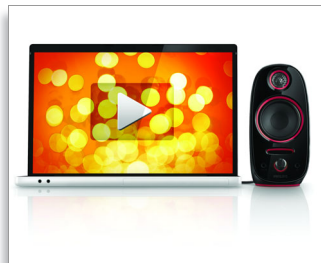

Redarea oricărui suport media

- Bucurați-vă de muzică, jocuri, filme și clipuri video online
- Funcționează cu MAC și PC

PHILIPS
sense and simplicity

Repere

Bas profund și dramatic

Ascultați sunetul clar și cristalin și simțiți basul profund. Bucurați-vă de muzică, jocuri, filme și clipuri video online - aceste boxe multimedia funcționează cu MAC și Windows.

Încărcați un player MP3 sau un telefon mobil

Puteți să încărcați playerul MP3 sau telefonul mobil în timp ce ascultați muzică de pe notebook.

Lungimea cablului poate fi variabilă

Gestionarea ușoară a cablului ajută la organizarea cablurilor încurcate astfel încât să aveți un spațiu de lucru ordonat, iar lungimea cablului este ajustabilă pentru a corespunde nevoilor dumneavoastră.

Bucurați-vă de muzică/jocuri/filme/clipuri video

Partenerul perfect pentru notebook și netbook, pentru a putea reda muzică și clipuri video multimedia la o calitate audio excelentă.

Specificații

Dimensiuni produs

- Dimensiuni produs (L x l x A): 20 x 20 x 17,5 cm
- Greutate: 1,859 kg

Sunet

- Amplificare bas: Dynamic Bass Boost
- Caracteristici superioare sunet: Amplificator digital clasa "D"
- Caracteristici superioare boxe: LSB ecranat magnetic
- Putere muzicală: 40 W
- Putere de ieșire (RMS): 2 x 10 W
- Răspuns în frecvență: 62 Hz - 20 kHz la 10 dB Hz
- Controlul volumului: Control analogic al volumului
- Cabluri fixe