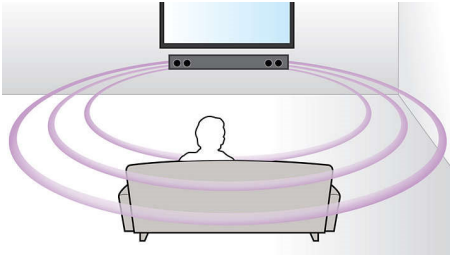

Philips
Speaker soundbar

Sistem bass reflex 2.0 CH
Bluetooth®
40W

HTL1190B

Suara Hebat untuk TV apa pun

Koneksi 1 kabel yang mudah

Dapatkan surround sound virtual yang luar biasa di TV Anda hanya via satu kabel di Philips soundbar speaker ini! Selain menonton film, Anda juga bisa mengalirkan musik berkualitas terbaik secara nirkabel via Bluetooth.

Dirancang untuk kemudahan

- Profil dengan tinggi rendah cocok untuk di depan TV Anda

Suara lebih kaya untuk menonton TV dan film

- Suara Surround Virtual untuk pengalaman film yang nyata
- Dolby Digital untuk pengalaman film yang luar biasa

PHILIPS

Kelebihan Utama

Surround Sound Virtual

Suara Surround Virtual Philips menghasilkan suara surround yang kaya dan luar biasa kurang dari lima sistem speaker. Algoritma spasial paling canggih meniru karakteristik suara sonik yang biasa terdapat dalam lingkungan bersaluran 5.1 yang ideal. Sumber stereo berkualitas tinggi diubah menjadi suara surround multi-saluran dan nyata. Tidak lagi harus memberi speaker ekstra, kabel, dudukan speaker untuk memenuhi suara dahsyat di dalam ruangan.

USB

Nikmati musik MP3/WMA secara langsung dari perangkat USB portabel

Dolby Digital

Karena Dolby Digital, standar audio multi saluran digital terdepan di dunia, memanfaatkan cara telinga manusia memproses suara, Anda akan merasakan audio suara surround berkualitas terbaik dengan isyarat spasial yang nyata.