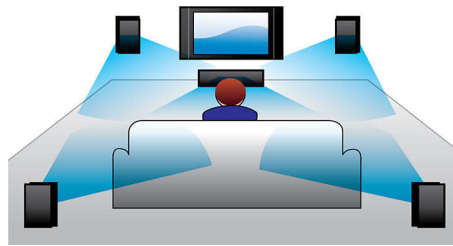

PHILIPS

Kelebihan Utama

Surround Sound Virtual

Suara Surround Virtual Philips menghasilkan suara surround yang kaya dan luar biasa kurang dari lima sistem speaker. Algoritma spasial paling canggih meniru karakteristik suara sonik yang biasa terdapat dalam lingkungan bersaluran 5.1 yang ideal. Sumber stereo berkualitas tinggi diubah menjadi suara surround multi-saluran dan nyata. Tidak lagi harus memberi speaker ekstra, kabel, dudukan speaker untuk memenuhi suara dahsyat di dalam ruangan.

USB

Nikmati musik MP3/WMA secara langsung dari perangkat USB portabel

Dolby Digital

Karena Dolby Digital, standar audio multi saluran digital terdepan di dunia, memanfaatkan cara telinga manusia memproses suara, Anda akan merasakan audio suara surround berkualitas terbaik dengan isyarat spasial yang nyata.