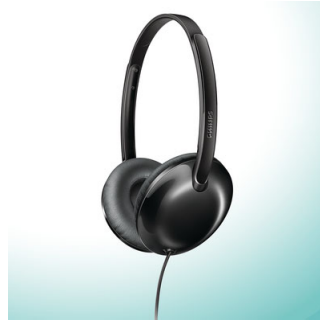

Ligeros y cómodos

Diseño ultraligero y supercompacto para una total comodidad en cualquier lugar.

Minimalistas y elegantes

El diseño plano de la banda de sujeción y los audífonos ovalados metalizados crean una forma suave e icónica.