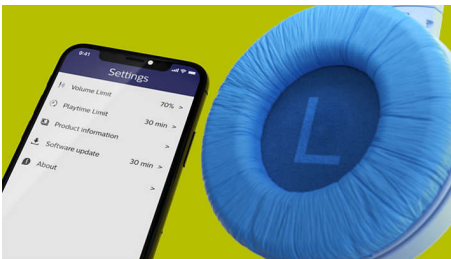

Beveiligingsniveaus voor kinderen

Deze koptelefoon is speciaal ontworpen om jonge oren te beschermen en beschikt over akoestische drivers van 32 mm die zijn beperkt tot 85 dB. Ouders kunnen een maximaal

volume en limieten voor de speeltijd instellen in de Philips Headphones-app. U kunt ontspannen terwijl zij genieten.