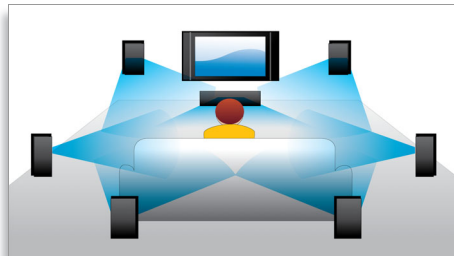

Dolby TrueHD

A Dolby TrueHD a legjobb 7.1 csatornás hangzást nyújtja Blu-ray lemezeiről. A hangzás gyakorlatilag megkülönböztethetetlen a felvételi stúdiókban készült mesterszalagokétól, így amit hall, pontosan az alkotók szándéka. A Dolby TrueHD tehát kiteljesíti a nagy felbontás által nyújtott élményt.