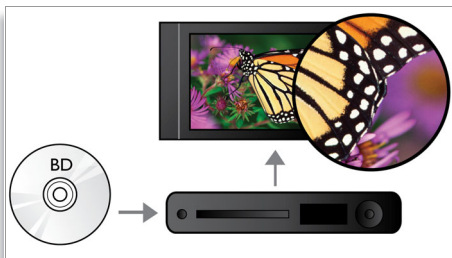

PHILIPS
sense and simplicity

Fénypontok

Felirat elcsúsztatása

A Subtitle Shift (felirat elcsúsztatása) olyan opció, amely lehetővé teszi, hogy a felhasználó manuálisan helyezze el a televízió vagy monitor képernyőjén a filmhez tartozó feliratot. A távvezérlő használatával függőleges irányban elcsúsztatható a feliratot. A széles formátumú megjelenítők, mint pl. a Cinema 21:9 és a projektorok esetében a feliratok gyakran nem teljesen láthatók. Annak érdekében, hogy a feliratok láthatóak legyenek, korábban módosítani kellett a képformátumot, ami ellentétes hatást fejtett ki a széles képernyős megjelenítéssel szemben. A Subtitle Shift funkcióval a felhasználó megtarthatja a kívánt képarányt, ugyanakkor ideális helyre igazíthatja a feliratot is.

Blu-ray lemez lejátszása

A Blu-ray lemezek képesek nagy felbontású adatok, illetve 1920 x 1080 felbontású (teljes nagyfelbontású) képek hordozására. A jelenetek a kibontakozó részletekkel életre kelnek, a mozgások folyamatossá, a képek pedig kristálytisztává válnak. A Blu-ray ezen kívül tömörítetlen surround hangzást is biztosít - hogy a hangélmény felülmúlhatatlanul valódi legyen. A nagy tárolókapacitás számos interaktív lehetőség beépítésére is lehetőséget kínál. A zökkenőmentes navigáció lejátszás