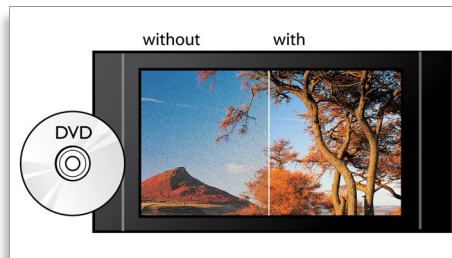

DVD video-felkonvertálás

A HDMI-n az 1080p-re felkonvertált jel kristálytisztá képet nyújt. A normál felbontású DVD-filmeket most valódi nagy felbontásban élvezheti - több részlettel és valóságos képpel. A progresszív pásztázás (ezt jelenti a „p” az „1080p” megjelölésben) kiküszöböli a TV-képernyőn gyakori sorstruktúrát, ezzel is biztosítva a kompromisszum nélküli élességet. És mindezen felül a HDMI közvetlen digitális kapcsolatot teremt, amely képes tömörítetlen digitális HD videó vagy digitális többcsatornás hang hordozására az analóg jelek konvertálásának elkerülésével. Az eredmény tökéletes, teljesen zajmentes kép- és hangminőség.

BONUS VIEW

HDMI