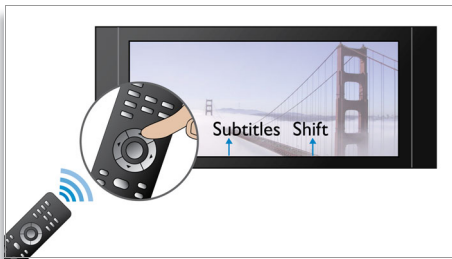

Halljon többet

- Dolby TrueHD a 7.1 Hi-Fi surround hangzásért

Szórakozzon többet

- Bonus View kép a képben funkcióval, hogy válogathasson a kép- és hanglehetőségek közül
- Élvezze CD és DVD lemezekről származó filmjeit és zenéit
- Az EasyLink lehetővé teszi minden EasyLink termék egyetlen távvezérlővel történő vezérlését

PHILIPS
sense and simplicity

Fénypontok

Felirat elcsúsztatása

A Subtitle Shift (felirat elcsúsztatása) olyan opció, amely lehetővé teszi, hogy a felhasználó manuálisan helyezze el a televízió vagy monitor képernyőjén a filmhez tartozó feliratot. A távvezérlő használatával függőleges irányban elcsúsztatható a feliratot. A széles formátumú megjelenítők, mint pl. a Cinema 21:9 és a projektorok esetében a feliratok gyakran nem teljesen láthatók. Annak érdekében, hogy a feliratok láthatóak legyenek, korábban módosítani kellett a képformátumot, ami ellentétes hatást fejtett ki a széles képernyős megjelenítéssel szemben. A Subtitle Shift funkcióval a felhasználó megtarthatja a kívánt képarányt, ugyanakkor ideális helyre igazíthatja a feliratot is.