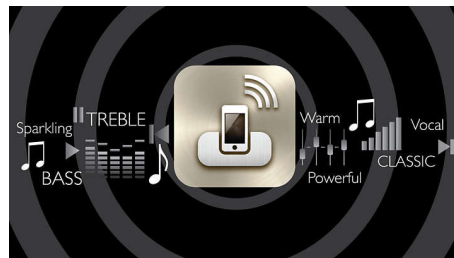

FullSound™

La technologie FullSound exclusive à Philips utilise le tout dernier traitement numérique du signal pour un rendu musical fidèle. Le contenu musical est analysé et optimisé de façon dynamique pour vous offrir une expérience musicale riche en détails et chaleur.

Technologie sans fil AirPlay

La technologie AirPlay vous permet de diffuser sans fil, sur votre station d'accueil Philips

Fidelio et sur n'importe quel haut-parleur compatible AirPlay de votre domicile, l'intégralité de votre collection musicale iTunes stockée sur votre ordinateur, votre iPhone, votre iPad ou votre iPod touch. Il vous suffit de vous assurer que les haut-parleurs sont bien connectés à votre réseau Wi-Fi. AirPlay vous donne même la possibilité de diffuser la musique simultanément sur l'ensemble des haut-parleurs chez vous pour que les morceaux que vous aimez tant vous accompagnent dans toutes les pièces.

Configuration d'AirPlay en une étape

Avec la configuration d'AirPlay en une étape incroyablement simple, votre enceinte sans fil se connecte facilement à votre réseau domestique. Connectez simplement l'enceinte à votre iPod touch, iPhone ou iPad au moyen du câble 30 broches ou de la station d'accueil, appuyez sur le bouton de configuration Wi-Fi, puis autorisez d'un clic le partage de la configuration Wi-Fi de votre appareil Apple. C'est tout !

Application SoundStudio

Écoutez la musique très précisément comme vous en avez envie grâce à l'application SoundStudio qui vous donne les pleins pouvoirs. Elle vous permet en effet de personnaliser toutes les facettes du son grâce