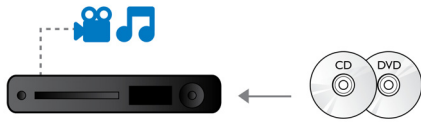

Kuulet enemmän

- Dolby Digital Plus autenttiseen äänentoistoon
- DTS2.0 Digital Out

Näet enemmän

- Täysi 1080p-teräväpiirtokuva Blu-ray-soittimella
- DivX Plus HD Certified - DivX-teräväpiirtotoisto
- DVD-videokuvan parannus: 1080p HDMI-liitännästä takaa lähes HD-laadun
- Tekstityksen vaihto -toiminnolla näet koko tekstityksen laajakuvatelevisiossa

PHILIPS

Kohokohdat

Nauti elokuvista ja musiikista

Nauti CD- ja DVD-levyjen elokuvista ja musiikista

Blu-ray-soitin

Blu-ray-levyille voi tallentaa laadukasta tietoa sekä teräväpiirtokuvaa, jonka tarkkuus on 1920 x 1080. Näkymät ja yksityiskohdat todella heräävät eloon, liikkeet näyttävät sulavilta ja kuva on erinomaisen selkeä. Lisäksi Blu-ray mahdollistaa pakkaamattoman Surround-äänen käytön - ja uskomattoman elävän kuuntelukokemuksen. Blu-ray-levyjen suuri tallennuskapasiteetti mahdollistaa myös erilaisten vuorovaikutteisten toimintojen käyttämisen. Saumaton toistonaikainen navigointi ja muut kätevät toiminnot, kuten ponnahdusvalikot, nostavat kotiteatterin aivan uudelle tasolle.