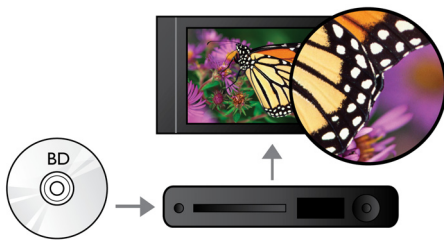

Kuulet enemmän

- Dolby Digital Plus autenttiseen äänentoistoon
- DTS2.0 Digital Out

Näet enemmän

- Täysi 1080p-teräväpiirtokuva Blu-ray-soittimella
- DivX Plus HD Certified - DivX-teräväpiirtotoisto
- DVD-videokuvan parannus: 1080p HDMI-liitännästä takaa lähes HD-laadun
- Tekstityksen vaihto -toiminnolla näet koko tekstityksen laajakuvatelevisiossa

PHILIPS

Kohokohdat

Nauti elokuvista ja musiikista

Nauti CD- ja DVD-levyjen elokuvista ja musiikista

Blu-ray-soitin

Blu-ray-levyille voi tallentaa laadukasta tietoa sekä teräväpiirtokuvaa, jonka tarkkuus on 1920 x 1080. Näkymät ja yksityiskohdat todella heräävät eloon, liikkeet näyttävät sulavilta ja kuva on erinomaisen selkeä. Lisäksi Blu-ray mahdollistaa pakkaamattoman Surround-äänen käytön - ja uskomattoman elävän kuuntelukokemuksen. Blu-ray-levyjen suuri tallennuskapasiteetti mahdollistaa myös erilaisten vuorovaikutteisten toimintojen käyttämisen. Saumaton toistonaikainen navigointi ja muut kätevät toiminnot, kuten ponnahdusvalikot, nostavat kotiteatterin aivan uudelle tasolle.

DivX Plus HD Certified

Blue-ray- ja/tai DVD-soittimen DivX Plus HD:n uusimman DivX-tekniikan ansiosta voit nauttia

Internetin HD-videoista ja -elokuvista suoraan Philips HDTV:ssä tai tietokoneessa. DivX Plus HD tukee DivX Plus -sisällön (H.264 HD -video ja laadukas AAC-ääni MKV-tiedostosisällössä) toistoa sekä aiempia DivX-videoversioita tarkkuuteen 1080p asti. DivX Plus HD -todellinen digitaalinen teräväpiirtovideo.

DVD-videokuvan parannus

Videokuvan HDMI 1080p -parannus tuottaa kristallinkirkasta kuvaa. Nyt voit katsoa normaalitarkkuuksisia DVD-elokuvia teräväpiirtotarkkuudella - mikä lisää yksityiskohtia ja tekee kuvasta todenmukaisemman. Progressive Scan (1080p:n p-kirjain) poistaa TV-kuvaruudun juovarakenteen, mikä parantaa kuvan terävyyttä. Lisäksi HDMI tarjoaa suoran digitaalisen yhteyden, jonka kautta voi siirtää pakkaamatonta digitaalista teräväpiirtokuvaa ja digitaalista monikanavaääntä. Niitä ei muunneta