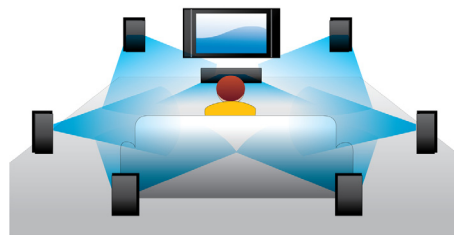

Dolby TrueHD

Dolby TrueHD tarjoaa upean äänen Blu-ray-levyiltä. Äänentoisto on käytännössä studiomasternauhan tasoa, joten kuulet taatusti äännet sellaisina kuin ne on tarkoitettu. Dolby TrueHD täydentää katsomis- ja kuuntelukokemuksesi.