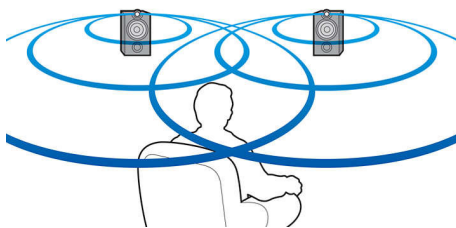

ClariSound

ClariSound оживит вашу любимую музыку, чтобы вы смогли насладиться ее чистым и естественным звучанием, погрузившись в теплую и укутывающую атмосферу. Установленный наверху АС динамик ВЧ способствует изумительной четкости звучания, а сверхэффективный конический НЧ-динамик из стекловолокна обеспечивает объемный стереозвук, который заполнит любую комнату. С помощью технологии инновационного басового порта от Philips чистое звучание сбалансировано глубокими, точно выверенными басами. Мягкий купол используется для естественной передачи голоса и инструментов, что позволяет слушателю оценить динамику и эмоциональную окраску оригинального произведения.