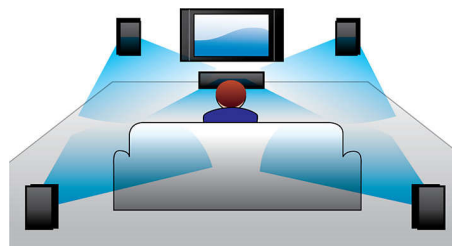

Dolby Digital

Dolby Digital, один из ведущих стандартов многоканального звука в мире, задействует те же принципы, что и при естественной обработке звука человеческим ухом, поэтому вы слышите объемное звучание превосходного качества с реалистичными пространственными аллюзиями.

НЧ-динамик из стекловолокна

НЧ-динамик из стекловолокна для реалистичного звучания

HDMI 1080p

HDMI 1080p с повышением качества видео обеспечивает кристальную четкость изображений. Фильмы стандартного разрешения теперь можно смотреть в формате высокого разрешения — а это значит, больше деталей и более реальное изображение. Прогрессивная развертка (обозначается как "p" в "1080p") заменяет строчную структуру, характерную для ТВ экранов, что обеспечивает безупречную четкость изображения. И, кроме того, HDMI позволяет осуществить прямое цифровое подключение, способное выполнять передачу видео в несжатом цифровом формате HD, а также передачу многоканального цифрового аудио без необходимости конвертировать сигнал в аналоговый — что обеспечивает идеальное качество изображения и звучания без каких-либо помех.

Инновационный басовый порт

Инновационный басовый порт для насыщенного звучания басов