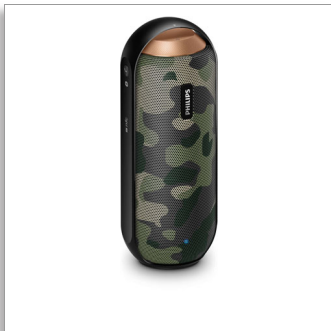

Philips  
Enceinte portable sans fil

Bluetooth® et NFC

Résistant aux éclaboussures  
Batterie rechargeable  
Camouflage

BT6000C

## La musique sans limite

Son puissant à 360°

Posez l'enceinte comme bon vous semble, à la verticale ou à l'horizontale. Profitez d'un son à 360° puissant et multidirectionnel. Cette enceinte robuste résistant aux éclaboussures permet une diffusion de musique en direct sans fil, pour un son chaleureux et naturel où que vous soyez.