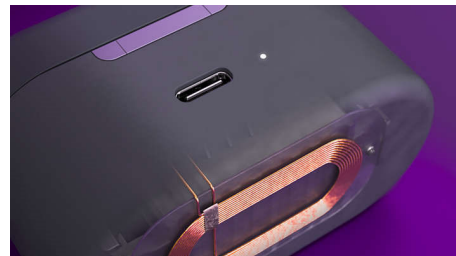

35 часа воспроизведения с футляром

Полного заряда наушников и футляра хватит на более чем целые сутки непрерывного воспроизведения в поездке. Воспроизведение приостанавливается, если извлечь один наушник из уха, чтобы вы не упустили ни одной ноты любимой композиции. Футляр можно заряжать в беспроводном режиме с помощью панели Qi или через кабель USB-C.

Приложение Philips Headphones

Приложение Philips Headphones поддерживает настройку шумоподавления посредством переключения между предустановками, а также позволяет управлять защитой от ветра и шума. Эквалайзер позволит настраивать частотную характеристику звука согласно личным предпочтениям.

Быстрое сопряжение. Сенсорное управление

Сенсорное управление обеспечивает удобство использования, а Google Fast Pair позволяет подключать наушники к совместимому устройству Android одним касанием. Расположите их возле устройства Android и получите автоматический запрос на сопряжение.

ИК-датчик

ИК-датчик. Приостановка воспроизведения при снятии наушника

Силиконовые амбушюры

7 пар силиконовых амбушюр разного размера