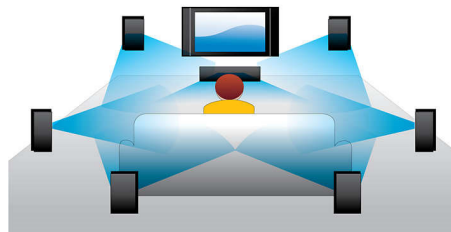

### BD-Live (Profile 2.0)

BD-Live vous ouvre les portes d'un monde haute définition. Recevez les dernières mises à jour en connectant simplement votre lecteur Blu-ray à Internet. Profitez des nouvelles possibilités plus excitantes les unes que les autres, telles que le téléchargement de contenu exclusif, des événements et des discussions en direct, des jeux ou encore du shopping en ligne. Surfez sur la vague de la haute définition avec la lecture des disques Blu-ray et BD-Live.

### Lecture Blu-ray 3D

La technologie Full HD 3D crée de la profondeur pour une expérience cinématographique encore plus réaliste, chez vous. Des images sont enregistrées séparément pour les yeux gauche et droit en qualité Full HD avec une résolution de 1 920 x 1 080. Elles sont alternativement diffusées sur l'écran à haute vitesse. L'effet Full HD 3D est créé par les lunettes spéciales programmées pour synchroniser l'ouverture et la fermeture des lentilles droite et gauche avec les images à l'écran.

### Dolby TrueHD

La technologie Dolby TrueHD restitue le son haute qualité des disques Blu-ray. Le son retransmis est en tout point identique à la maquette studio : vous entendez donc exactement ce que les créateurs souhaitaient vous faire entendre. La technologie Dolby TrueHD améliore ainsi votre expérience de la haute définition.