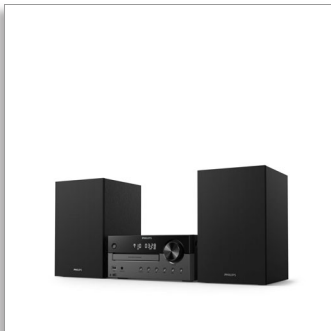

Philips  
Micromuzieksysteem

Bluetooth®

CD, MP3-CD, USB, DAB+, FM  
USB-aansluiting voor opladen  
60 W, audio-ingang

TAM4505

### Geweldig geluid voor uw muziek

- Digital Sound Control. Kies een vooraf ingestelde geluidsregeling
- Woofer van 4 inch, tweeter 20 mm, uitgangsvermogen van 60 W
- Basreflex-luidsprekers. Rijkere lage tonen