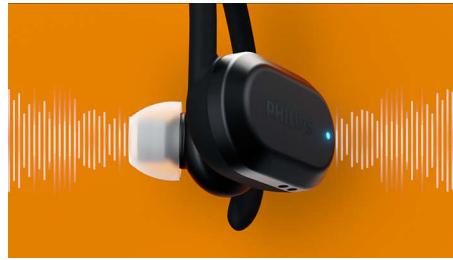

Mode « aware »

Vous voulez entendre vos collègues en salle de sport ? Activez le mode « aware » pour discuter sans retirer votre casque. Si vous avez besoin de répondre au téléphone, le mode mono vous permet d'utiliser un seul écouteur pour parler, et de passer d'un écouteur à l'autre sans manquer un seul mot.