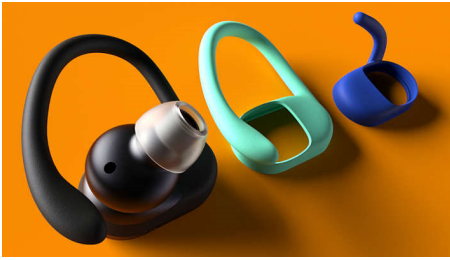

PHILIPS

Casque sport True Wireless

Maintien intra-auriculaire Cardiofréquencemètre, Tours d'oreille ou t. d'oreille souples, Nettoyage par UV

TAA7306BK/00

Points forts

Tours d'oreille ou t. d'oreille souples