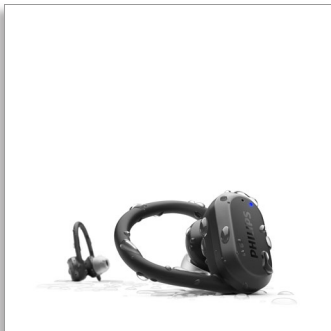

Philips
Casque sport
True Wireless

Maintien intra-auriculaire

Cardiofréquencemètre
Tours d'oreille ou t. d'oreille
souples
Nettoyage par UV

TAA7306BK

Mieux pensé pour le sport

Courez plus vite. Sautez plus haut. Ce casque sport True Wireless est doté de tours d'oreille amovibles, pour un maintien ultra-sûr. Gardez votre concentration avec des musiques énergisantes, et soyez à l'écoute de votre corps grâce au cardiofréquencemètre intégré.

Pour le sport et la rue

- Boîtier de charge magnétique. Jusqu'à 24 heures d'autonomie.
- 6 heures d'autonomie avec une seule charge
- 15 minutes de charge pour une heure de sport supplémentaire
- Suivez vos performances et plus encore. Application Philips Headphones.