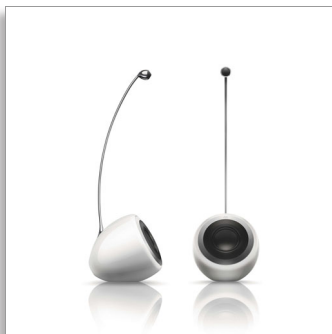

Philips Philips Fidelio  
Design collection  
SoundSphere DesignLine

Пространственный звук Virtual  
Surround

Bluetooth® aptX  
2 входных, выходных разъема  
HDMI ARC

PS1