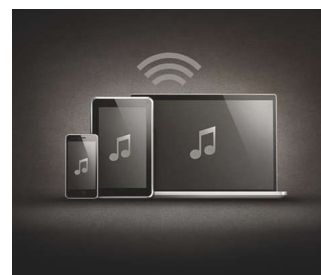

Bluetooth aptX®

Беспроводная потоковая передача музыки благодаря Bluetooth aptX®