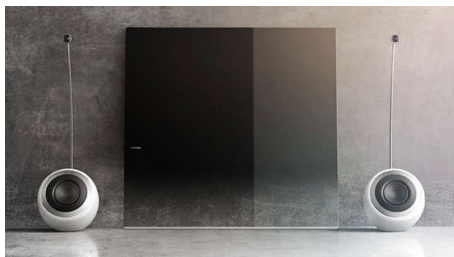

Основные особенности

Отличное дополнение

Отличное дополнение для телевизора Philips DesignLine