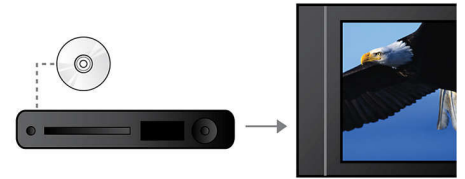

Odtwarza wszystko

Odtwarzaj płyty w niemalże dowolnym formacie — CD, (S)VCD, DVD, DVD+R, DVD-R, DVD+RW lub DVD-RW. Doświadcz wyjątkowej elastyczności i wygody odtwarzania wszystkich formatów na jednym urządzeniu.