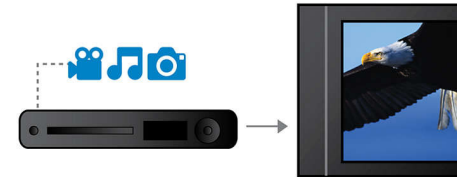

Odtwarza wszystko

Odtwarzaj zawartość w niemal dowolnym formacie - DivX, MP3, WMA lub JPEG. Doświadcz wyjątkowej wygody, którą daje obsługa wielu formatów, a także luksusu dzielenia się swoimi plikami multimedialnymi z innymi na ekranie telewizora lub zestawu kina domowego w zaciszu własnego salonu.