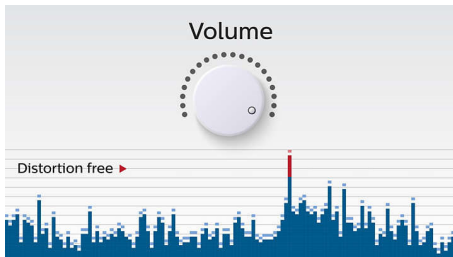

抗削顶失真功能

抗削顶失真功能让您可以大声播放音乐并保持优质音效, 即使是在电池电量不足时。该功能可接受 300 毫伏至 1000 毫伏等一系列输入信号, 让您的扬声器丝毫不受失真

的影响。该内置功能可监控通过放大器的音乐信号, 将信号峰值控制在放大器的范围内, 防止由削顶造成的音频失真, 而丝毫不影响响度。便携式扬声器再现音乐峰值的能力会随着电池电量的下降而降低, 而抗削顶失真功能却能减少因电池电量不足导致的峰值下降, 确保欣赏无失真的音乐。

内置麦克风

借助内置麦克风, 这款扬声器还可作为扬声器电话使用。来电时, 音乐会暂停, 您可通过扬声器通话。无论您是参加商务会议还是在聚会时给好友打电话, 不管是哪种方式, 效果都非常出色。

随附的精致编织带

传承设计灵感源于时尚运动鞋和艳丽色彩鞋带的飞利浦 CitiScape Strada 头带系列, 随附的编织带由精织织物套制成, 处处彰显时尚之风。

BT1300L/93