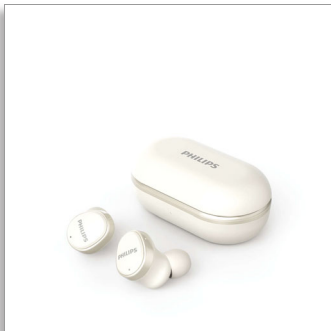

**Philips
True wireless
koptelefoons**

Neodymium-drivers van 12 mm
Actieve ruisonderdrukking
(ANC)
Stevige, comfortabele in-ear-
paspvorm
Totale afspeeltijd tot wel 29 uur

TAT4556WT

Uw muziek. Uw manier.

Deze volledig draadloze koptelefoon met hybride actieve ruisonderdrukking verwijdert achtergrondgeluiden en geeft u helder geluid en een goede bas. Geniet van een comfortabele pasvorm, IPX4-zweet- en spatwaterbestendig. Plus 29 uur afspeeltijd met het etui.

Helder geluid. Goede bas.

- Neodymium-drivers van 12 mm zorgen voor een helder geluid en een goede bas
- Ondersteunt AAC-code, een geluidsbron van extreem hoge kwaliteit
- Altijd gericht op de muziek. Hybride actieve ruisonderdrukking