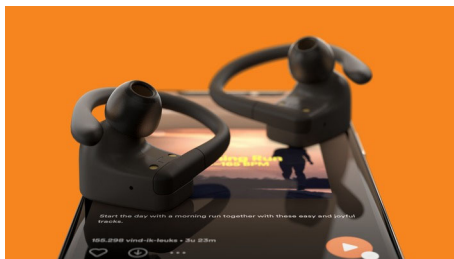

Écouteurs sport intra-auriculaires sans fil

Conception bidirectionnelle flexible Autonomie de 20 heures, Appels clairs. Mode mono., Indice d'étanchéité/résistance IPX7

Points forts

Design spécial sport

Les haut-parleurs de 6 mm produisent un son clair et net, aux basses puissantes. De vos playlists aux podcasts de votre choix, et bien plus encore, passez la journée avec les sons qui vous énergisent.