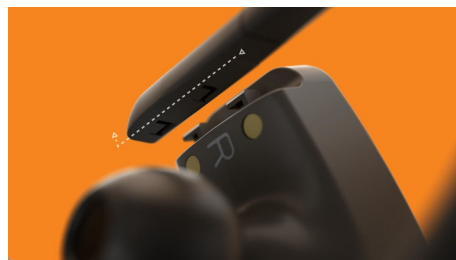

Tours d'oreille amovibles

Qu'il s'agisse de courir dans le parc ou d'une séance épique de HIIT, la conception de ces tours d'oreille assure un maintien sûr des écouteurs. Vous avez le choix entre trois embouts en silicone de différentes tailles et vous pouvez retirer les tours d'oreille lorsque vous ne faites pas de sport.

Appels clairs. Mode mono.

Portez-en un ou deux, au choix. Le mode mono vous permet d'utiliser un seul écouteur

TAA5205BK/00

pour parler, et vous pouvez échanger les écouteurs sans manquer un seul mot. Une solution idéale pour les longues conversations.

Connectivité à toute épreuve

La connexion Bluetooth® est stable et votre casque est prêt à l'appairage dès que vous le sortez du boîtier de charge. Les commandes sur chaque écouteur facilitent le contrôle de la musique et des appels.

Boîtier de charge.

Un boîtier complètement chargé procure 15 heures d'autonomie supplémentaires. Une seule charge permet 5 heures d'autonomie et une charge rapide de 15 minutes vous offre une heure supplémentaire. Le boîtier se recharge entièrement en 2 heures via le câble USB-C fourni.