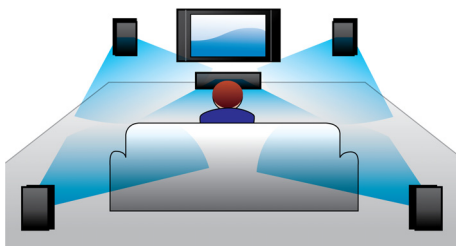

Přednosti

Dolby Digital

Špičkové digitální vícekanálové zvukové standardy Dolby Digital využívají toho, jak lidské ucho přirozeně zpracovává zvuk. Proto si vychutnáte kvalitní prostorový zvuk s realistickými prostorovými posuny.