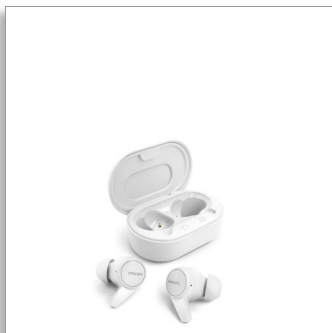

Philips
Полностью
беспроводные наушники

Наушники-вкладыши с удобной
посадкой

Сверхкомпактный футляр для
зарядки
Защита от брызг и пота IPX4
До 18 часов воспроизведения

TAT1207WT

Возьмите — и вперед

Возьмите, подключите и вперед! Эти невероятные полностью беспроводные наушники с невероятно компактным футляром для зарядки, который поместится даже в кармане, обеспечат надежность и комфортное звучание в любых поездках. Оцените защиту от брызг и пота IPX4 и до 18 часов воспроизведения!