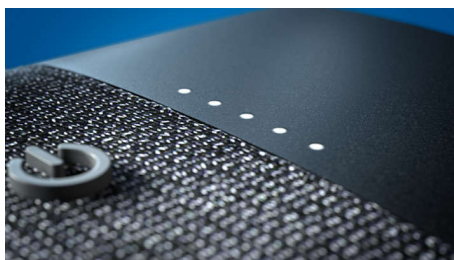

12 часа време за възпроизвеждане

Преминете от работна сесия към вечеря с лекота. Получавате 12 часа време за

възпроизвеждане с едно зареждане, а безжичният обхват е 20 м. Зареждането на високоговорителя отнема 3,5 часа чрез приложения USB-C кабел.

Плат на високоговорителя Kvadrat

Този високоговорител е покрит с първокласен плат на високоговорителя, създаден от производителя от висок клас Kvadrat. Този красив вълнообразен материал е акустично прозрачен, позволявайки на звука да се излива свободно от високоговорителя в стаята.