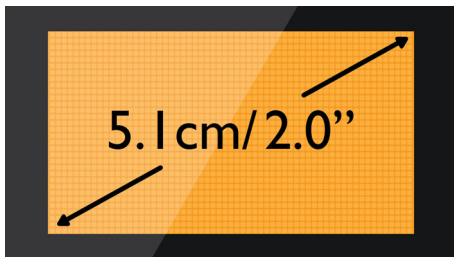

Produto ecológico

- Redução da radiação em 60% quando o modo ECO está activado
- Baixo consumo de energia: < 0,6 W em modo de espera

asimpleswitch.com

PHILIPS

Destaques

Agenda com 100 nomes

Tenha sempre disponíveis os números das pessoas que mais gosta: guarde até 100 nomes na sua agenda.

Ecrã com matriz de pontos de 5,1 cm (2")

Ecrã grande com matriz de pontos de 5,1 cm (2")

Eliminação de eco acústico

Acabaram-se os ecos irritantes enquanto está a falar ao telefone. Com a nossa eliminação de eco acústico, consegue sempre uma ligação nítida e sem interferências.