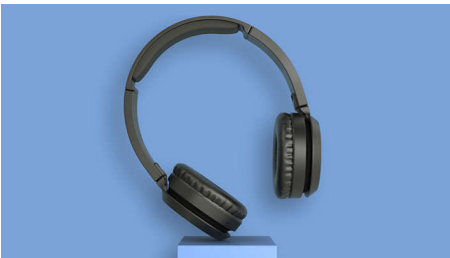

### Bouton d'amplification des basses.

Ce casque supra-aural est doté de puissants haut-parleurs acoustiques en néodyme de 32 mm qui produisent un son net et des basses profondes. Lorsque vous souhaitez les intensifier, il vous suffit d'appuyer sur le bouton d'amplification des basses. La différence est instantanée.

### Légèreté

Ce casque supra-aural arbore des coloris mats tendances. Il est doté d'un arceau rembourré si

léger que vous le sentirez à peine. Les coques souples clairement marquées pour l'oreille gauche et droite sont orientables à votre convenance, pour un confort optimal.