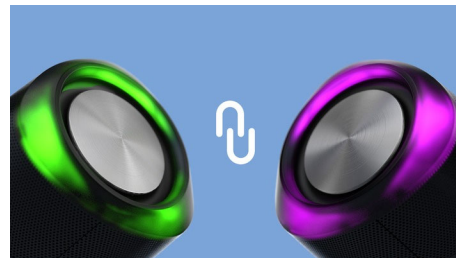

防水，随时就绪

这款便携式蓝牙音箱的防水等级达到了 IPX7，这意味着它可以在 1 米深的水中浸没长达 30 分钟。您可以在淋浴间、泳池旁，甚至是泳池中举办派对！无线范围为 20 米。

20 小时播放时间

4400 毫安时锂离子充电电池可为您提供 20 小时播放时间，您可以通过音箱的 USB 端口为智能设备充电。电池充满电需要 6 小时。

大声播放。配对以享受立体声音效

双无源辐射器可提供强劲低音，即使在高音量下也可提供清晰的声音。想要扩大派对规模？与相同的音箱进行配对即可享受立体声音效。音箱两端的 LED 灯会随着音乐节拍闪烁。

Audio-in 插孔，连接更轻松

要连接至唱机或 MP3 播放器等外部音源？借助音箱背面的 Audio-in 插孔，您几乎可以连接任何电子设备。

发行日期 2022-05-09

版本: 5.0.1

12 NC: 8670 001 64796
EAN: 69 51613 94153 9

© 2022 Koninklijke Philips N.V.
保留所有权利。

规格如有更改，恕不另行通知。所有商标是 Koninklijke Philips N.V. 或它们各自所有者的财产。