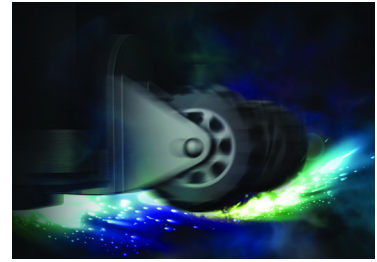

Crossfader del DJ para mezclar

Sé el maestro de todas las fiestas. DJ crossfader te permite mezclar tus pistas favoritas entre los canales A y B, por lo que puedes fluir sin problemas entre las canciones. Solo selecciona la salida del dispositivo para el reproductor A (USB, Bluetooth®, CD, entrada de audio o sintonizador) para iniciar la música y, a continuación, elige el dispositivo de entrada para el reproductor B (USB o entrada de audio). Para cambiar las pistas, desplaza el atenuador de un lado a otro para realizar una transición suave y así seguir con la fiesta.

Botón de graves NX

Disponible en toda la línea, el grave NX hace estallar los graves y la potencia al extremo. Presiona el botón de graves NX y potencia tu sonido de forma instantánea, crea efectos de luces desenfundadas y siente cómo vibran tus huesos con los graves profundos de los subwoofers.

Manijas y ruedas

Lleva un gran sonido al lugar que lo necesites, en el piso de arriba, en la planta baja, en interiores y exteriores. Las soluciones de audio NITRO se deslizan suavemente en cualquier hogar gracias a su diseño optimizado, sin necesidad de usar cables y su cómoda integración de los controles. Vincúlalos con tu TV o PC para acentuar tu experiencia y hacer que la música y el sonido de las películas sean mejor que nunca. También tráslalos hacia afuera utilizando las manijas integradas y las ruedas para convertirlo en el sistema de sonido máximo para las fiestas al aire libre.