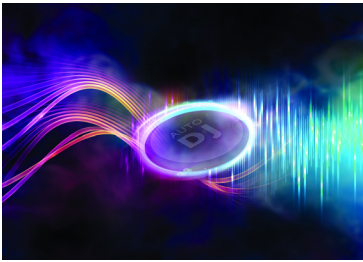

Creado para brindar un sonido potente

- El ecualizador de 5 bandas ofrece una experiencia musical personal
- Botón de graves NX para un impulso de sonido al instante y efectos de luces
- Potencia de salida total de 1100 W RMS / 13000 W PMPO

PHILIPS

Mini sistema Hi-Fi

Bluetooth® Atenuador de canal entre 2 USB, CD, MP3-CD, 2 USB, sintonizador, 1.100 W, graves NX

NTRX700/55

Destacados

Luces LED de 260 K

Agrega la mejor atmósfera, ambiente y pasión a cualquier fiesta, con miles de luces de colores que parpadean, destellan y fluyen al ritmo de tu música. Elige fácilmente colores claros para coincidir con tu tema, o escoge uno de los muchos sistemas preseleccionados. Mueve el botón de graves NX para hacer que el espectáculo de luces sea aún más intenso.

DJ automático para una mezcla automática

Puedes automatizar tus canciones favoritas con el DJ automático, que mezcla automáticamente las pistas de un dispositivo USB conectado. Añade efectos de sonido con la rueda de selección del DJ. Llena de música la casa.

Crossfader del DJ para mezclar

Sé el maestro de todas las fiestas. DJ crossfader te permite mezclar tus pistas favoritas entre los canales A y B, por lo que puedes fluir sin problemas entre las canciones. Solo selecciona la salida del dispositivo para el reproductor A (USB, Bluetooth®, CD, entrada de audio o sintonizador) para iniciar la música y, a continuación, elige el dispositivo de entrada para el reproductor B (USB o entrada de audio). Para cambiar las pistas, desplaza el atenuador de un lado a otro para realizar una transición suave y así seguir con la fiesta.