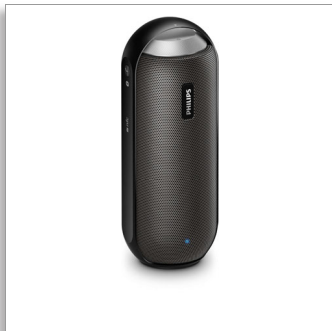

Philips
Haut-parleur portatif sans
fil

Bluetooth® et NFC

À l'épreuve des éclaboussures
Microphone intégré pour les
appels
12 W, batterie rechargeable

BT6000B

Petit mais puissant

Un son exceptionnel à 360°

Positionnez le haut-parleur à la verticale comme à l'horizontale. La diffusion à 360° vous fait profiter d'un son puissant dans toutes les directions. À l'épreuve des éclaboussures, solide et équipé d'une fonction de lecture en continu de musique sans fil, ce haut-parleur vous offre un son chaud et naturel dans tous vos déplacements.

Conçu pour vous accompagner

- Batterie Li-ion rechargeable intégrée, pour écouter votre musique n'importe où
- Design résistant aux éclaboussures idéal pour une utilisation en extérieur (IPX4)

Polyvalence accrue

Laissez-vous transporter par le son

- Puissance de sortie totale de 2 x 6 W RMS
- Doubles haut-parleurs et radiateurs passifs produisant un son immersif
- Traitement du son numérique pour une musique fidèle et exempte de distorsion

PHILIPS

Haut-parleur portable sans fil

Bluetooth® et NFC À l'épreuve des éclaboussures, Microphone intégré pour les appels, 12 W, batterie rechargeable

Caractéristiques

Profitez de votre musique sans fil

Le Bluetooth® est une technologie de communication sans fil à courte portée fiable et peu gourmande en énergie. Cette technologie permet une connexion sans fil facile à un iPod/iPhone/iPad ou d'autres appareils Bluetooth® tels que des smartphones, des tablettes ou même des ordinateurs portables. Ainsi, cette enceinte pourra diffuser facilement sans fil vos musiques préférées et le son de vos jeux ou vidéos.