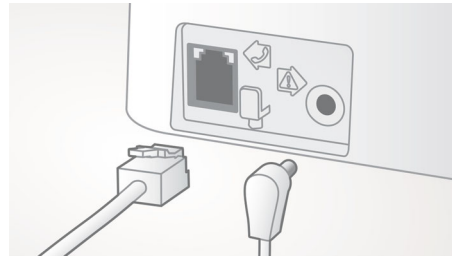

Eenvoudige installatie

Ultiem gemak dankzij de eenvoudige installatie. Eenvoudige installatie - Plug & Play-product