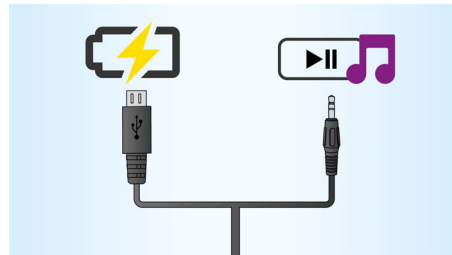

Redă până la 8 ore de muzică

Bucurați-vă de până la 8 de ore de muzică la o singură încărcare.

Streaming de muzică wireless

Boxa dvs. acceptă transferul de muzică prin Bluetooth. Acesta vă permite să vă bucurați de melodiile preferate wireless cu muzică de înaltă calitate de la căștile dvs. Bluetooth.

Bluetooth activat

Bluetooth este o tehnologie de comunicații wireless cu rază scurtă, rezistentă și eficientă din punct de vedere energetic. Tehnologia permite conectarea ușoară wireless la alte dispozitive Bluetooth, pentru a putea asculta muzica preferată de pe orice smartphone, tabletă sau chiar laptop, inclusiv iPod sau iPhone cu ajutorul unei boxe cu Bluetooth activat, cu ușurință.

Microfon încorporat

Grație microfonului încorporat, această boxă funcționează și ca telefon cu difuzor. Atunci când este recepționat un apel, muzica este întreruptă și puteți vorbi prin intermediul difuzorului. Organizați o întâlnire de afaceri. Sau apelați-vă prietenul de la o petrecere. În orice context, acesta va funcționa perfect.

Încărcare și redare cu un singur cablu

Această boxă Philips dispune de un singur cablu, atât pentru reîncărcare, cât și pentru redare de muzică prin intrarea auxiliară. Elimină păienjeniișul de cabluri și permite obținerea unei calități excelente, fără compromisuri.