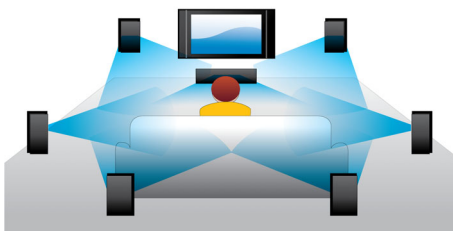

asimpleswitch.com

asimpleswitch.com

PHILIPS

Hlavné prvky

Prehrávanie diskov 3D Blu-ray

Full HD 3D vytvára dojem hĺbky a tým vám priamo u vás doma poskytnie realistický divácky zážitok ako v kine. Samostatné obrazy pre ľavé a pravé oko sú zaznamenané v plnej kvalite HD 1920 x 1080 a striedavo sa prehrávajú na obrazovke vo vysokej rýchlosti. Keď sledujete tento obraz cez špeciálne okuliare, ktoré sú načasované tak, že otvárajú a zatvárajú ľavé a pravé šošovky synchronizovane so striedajúcimi sa snímkami, vytvára sa obraz v rozlíšení Full HD 3D.

Dolby TrueHD a DTS-HD MA

Zvuk s vysokým rozlíšením DTS-HD Master Audio a Dolby TrueHD prinášajú 7.1-kanálov detailného zvuku z diskov Blu-ray. Reprodukovaný zvuk je doslova nerozpoznateľný od štúdiovej nahrávky, takže budete počuť presne to, čo chceli tvorcovia. Zvuk s vysokým rozlíšením DTS-HD Master Audio a Dolby TrueHD sú dokonalým vyvrcholením vášho zážitku zo zábavy vo vysokom rozlíšení.

Okamžitá konverzia z 2D na 3D

Pozrite si svoju zbierku 2D filmov v úžasnom zobrazení 3D priamo u vás doma. Technológia okamžitej konverzie na 3D využíva najmodernejšiu digitálnu technológiu analýzy video obsahu vo formáte 2D na rozlíšenie medzi predmetmi v popredí a pozadí. Tým vytvorí mapu hĺbky, na základe ktorej sa bežné formáty videa v 2D prekonvertujú do úžasného