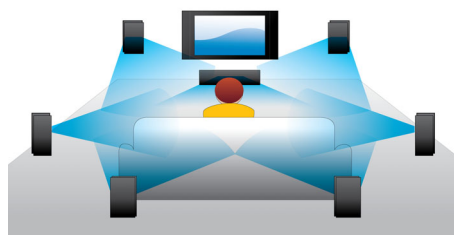

asimpleswitch.com

asimpleswitch.com

PHILIPS

Hlavné prvky

Prehrávanie diskov 3D Blu-ray

Full HD 3D vytvára dojem hĺbky a tým vám priamo u vás doma poskytnie realistický divácky zážitok ako v kine. Samostatné obrazy pre ľavé a pravé oko sú zaznamenané v plnej kvalite HD 1920 x 1080 a striedavo sa prehrávajú na obrazovke vo vysokej rýchlosti. Keď sledujete tento obraz cez špeciálne okuliare, ktoré sú načasované tak, že otvárajú a zatvárajú ľavé a pravé šošovky synchronizovane so striedajúcimi sa snímkami, vytvára sa obraz v rozlíšení Full HD 3D.

7,1-kanálový priestorový zvuk

Vychutnajte si ten najlepší zvukový zážitok pri všetkých typoch obsahu. Keď sledujete film, môžete sa pomocou úplného priestorového zvuku 7.1 dokonale ponoriť do deja. Keď počúvate hudbu, kde priestorový zvuk nie je potrebný, systém intuitívne prepne na stereofónny zvuk s konfiguráciou 2.1, pri ktorej sa bude hudba reprodukovat' v tom najlepšom formáte. Samozrejme si vždy môžete vybrať z rôznych dostupných predvolených zvukových režimov vášho prehrávača diskov Blu-ray alebo DVD, od čistého sterea alebo 7-kanálového sterea až po priestorový zvuk Dolby TrueHD a DTS Master Audio 7.1. Tým vždy dosiahnete ten najlepší zážitok zo zvuku vo vysokom rozlíšení.

Okamžitá konverzia z 2D na 3D

Pozrite si svoju zbierku 2D filmov v úžasnom zobrazení 3D priamo u vás doma. Technológia okamžitej konverzie na 3D využíva najmodernejšiu digitálnu technológiu analýzy video obsahu vo formáte 2D na rozlíšenie medzi predmetmi v popredí a pozadí. Tým vytvorí mapu hĺbky, na základe ktorej sa bežné formáty videa v 2D prekonvertujú do úžasného