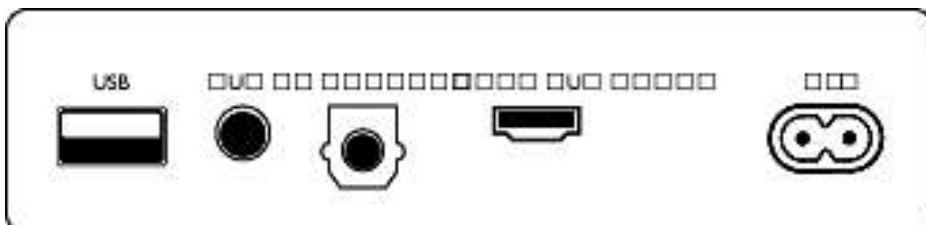

Formats audio pris en charge

- Play-Fi: AIFF, FLAC, MP3, WAV, MPEG4 AAC, MPEG4 M4A
- Bluetooth®: SBC
- HDMI ARC: Dolby Digital, Dolby Digital Plus, LPCM 2 canaux
- USB: MP3, WAV, FLAC
- Optique: Dolby Digital, LPCM 2 canaux

Carton externe

- Longueur: 94.3 cm
- Nombre de produits emballés: 2
- Largeur: 35 cm
- Poids brut: 10.57 kg
- Hauteur: 16.5 cm
- GTIN: 1 48 95229 11200 8
- Poids net: 6.86 kg
- Poids à vide: 3.71 kg

Pratique

- Télécommande
- Mode nuit: Non

Compatibilité

- Commande par application sur smartphone/tablette

Alimentation

- Alimentation de l'unité principale: 100-240 V CA, 50/60 Hz
- Consommation en veille de l'unité principale: $\leq 0,5\text{ W}$
- Veille automatique

Dimensions du produit emballé

- Hauteur: 14.4 cm
- Type d'emballage: Boîte
- Type d'installation en rayon: Disposition
- Largeur: 92.8 cm
- Profondeur: 16.6 cm
- Nombre de produits inclus: 1
- EAN: 48 95229 11200 1
- Poids brut: 4.67 kg
- Poids net: 3.43 kg
- Poids à vide: 1.24 kg

Accessoires

- Accessoires fournis: Télécommande, 1 pile CR2025, Cordon d'alimentation, Support de fixation murale, Guide de démarrage rapide, Livret de garantie internationale

Design

- Couleur: Gris foncé
- Fixation murale possible

Dimensions

- Unité principale (l x H x P): 857 x 67 x 115 millimètre
- Poids de l'unité principale: 3,43 kg

Date de publication
2024-03-21

Version: 6.1.2

EAN: 48 95229 11200 1

© 2024 Koninklijke Philips N.V.
Tous droits réservés.

Les caractéristiques sont sujettes à modification sans préavis. Les marques commerciales sont la propriété de Koninklijke Philips N.V. ou de leurs détenteurs respectifs.

www.philips.com