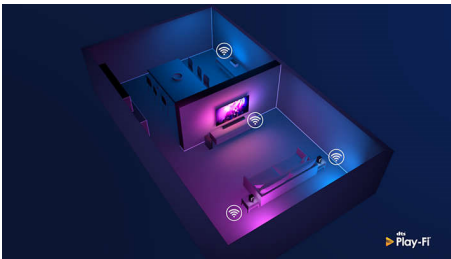

PHILIPS

Barre de son 2.1

200 W maxi. Caisson de basses intégré Dolby Audio, Compatible DTS Play-Fi, Se connecte aux assistants vocaux

Points forts

Barre de son intelligente et compacte

Cette barre de son apporte une nouvelle dimension sonore à tout ce que vous regardez et à chaque titre que vous aimez. Sa configuration 2.1 canaux enrichit les bandes son, amplifie les effets sonores et clarifie les dialogues. Le caisson de basses intégré intensifie chaque explosion et chaque beat.

Play-Fi. Multiroom et bien plus encore.

Grâce à la compatibilité facile de Play-Fi, cette barre de son sera la star de votre installation multiroom. Vous pouvez synchroniser des enceintes compatibles Play-Fi pour un son multiroom ou même créer un véritable système audio Surround, le tout via l'application Philips Sound ou l'application Play-Fi.

Dolby Audio

Plongez au cœur de vos films et séries préférés. Cette barre de son avec caisson de basses intégré prend en charge le format Dolby Digital Plus, pour une expérience plus intense et immersive. Les voix seront plus claires, et les effets plus impressionnants.

TAB8205/10

demandez. Augmentez le volume de votre musique. Changez de piste. Tout est entièrement en mode mains libres.

Profil discret. Positionnement facile.

Cette barre de son présente un design oblique unique et un profil discret. Les supports de fixation murale inclus vous permettent de la placer où bon vous semble. Et comme le caisson de basses est intégré, vous n'aurez même pas à vous soucier de trouver un endroit où poser une enceinte de plus !