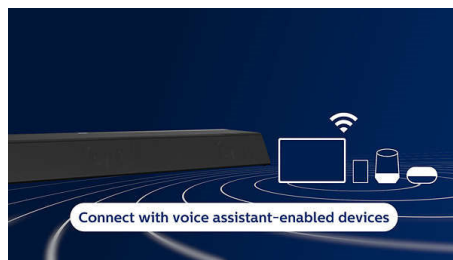

Se connecte aux assistants vocaux

Demandez aux appareils compatibles Alexa ou à toute enceinte qui fonctionne avec l'Assistant Google de diffuser de la musique par la barre de son. Vous préférez Siri ? Comme cette barre de son fonctionne avec Apple AirPlay 2, vous pouvez également le lui

TAB8205/10

demandez. Augmentez le volume de votre musique. Changez de piste. Tout est entièrement en mode mains libres.

Profil discret. Positionnement facile.

Cette barre de son présente un design oblique unique et un profil discret. Les supports de fixation murale inclus vous permettent de la placer où bon vous semble. Et comme le caisson de basses est intégré, vous n'aurez même pas à vous soucier de trouver un endroit où poser une enceinte de plus !

2.1 canaux. Sortie de 120 W.

2.1 canaux. 120 W RMS. 200 W maxi. (10 % de THD)

Dimensions : 857 x 67 x 115 mm

Dimensions : 857 x 67 x 115 mm

Spotify Connect. Bluetooth®.

Spotify Connect. Bluetooth®. Apple AirPlay 2. Entrée optique.