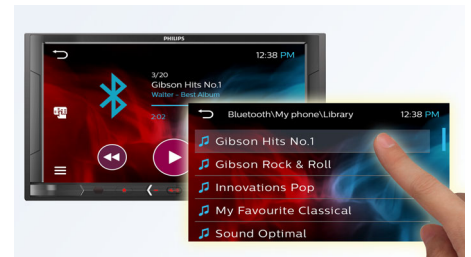

Navegación y reproducción inalámbricas

Ya no tendrás que sacar tu smartphone de la mochila o el bolsillo para poner música. Accede directamente a tu biblioteca musical desde la pantalla sin ninguna complicación gracias a la compatibilidad de CE600BT con Bluetooth y AVRCP1.5. *Compatible con smartphones iOS y Android con Bluetooth y AVRCP1.3 o posterior.