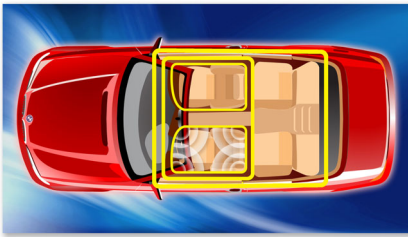

Destacados

Music Zone

La innovadora tecnología Music Zone de Philips permite al conductor y los pasajeros disfrutar de la música con un efecto espacial más vívido, tal y como lo concibió el artista. Los usuarios pueden cambiar fácilmente las zonas de escucha de música entre el conductor y los pasajeros y al contrario, para obtener el sonido justo donde se necesita en el coche. Un botón de control de zona específico proporciona tres ajustes predefinidos (izquierda, derecha y frontal, y todos), para que puedas ajustar lo mejor posible tus necesidades de escucha de forma sencilla y dinámica, solo o con pasajeros.