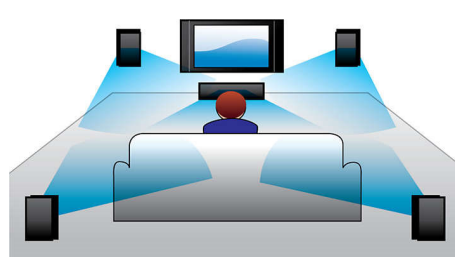

HTL6140B/12

Dolby Digital и DTS

Преминете към цифровите технологии и извлекете максимума от вашата музика и филми. Дори стерео музиката звучи прекрасно, тъй като Dolby Digital и DTS Digital Surround подобряват цифровата музика и видеото, за да ви дадат наистина обгръщаш обемен звук от системата за домашно кино.

Наличен един HDMI вход

Наслаждавайте се на 3D картина, по-истинска от самия живот, и на кристално чист 5,1 или 7,1-канален звук, просто като включите HDMI изхода на нашия плейър към входа на вашия не-3D аудио/видео приемник.