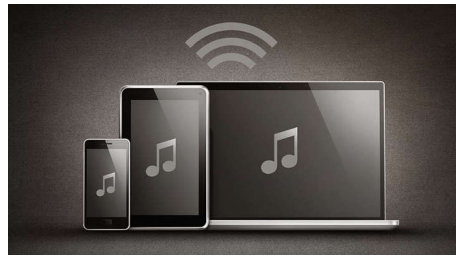

Bluetooth® (aptX® и AAC)

Bluetooth® (aptX® и AAC) за безжично поточно извличане на музика