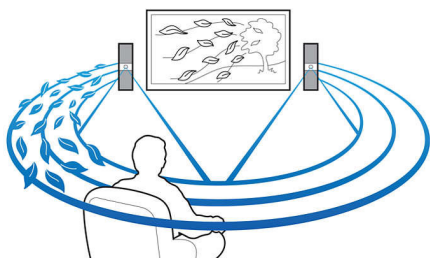

Първокласни меки високоговорители за високи честоти

С Crystal Clear Sound на Philips вече ще можете да усетите и се насладите на всеки звуков детайл - по начина, по който е замислен от изпълнителя и режисьора! Crystal Clear Sound възпроизвежда звуковия източник - екшън филм, мюзикъл или изпълнение на живо - достоверно, прецизно и без никакво изкривяване. Системите за домашно кино на Philips с Crystal Clear поддържат аудио обработката на минимум, като запазват чистотата на оригиналното аудио съдържание. Резултатът е чудесна звукова точност за вашите уши.