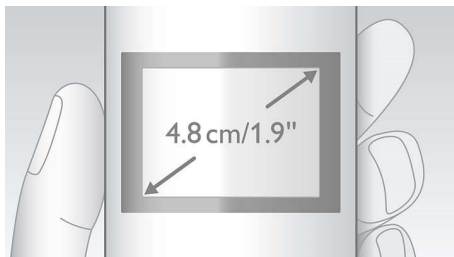

XL4952S/38

Основные особенности

Графический дисплей 4,8 см (1,9")

Высококонтрастный графический дисплей 4,8 см (1,9") с подсветкой белого цвета

Улучшенные настройки конфиденциальности*

Вы можете заблокировать вызовы с некоторых номеров или начинающихся с определенных цифр, занеся их в черный список. Можно заблокировать 4 группы номеров, каждая из которых должна содержать от 1 до 24 цифр. Телефон не будет воспроизводить сигнал при поступлении вызова с номера, начинающегося с этих цифр или совпадающего с одним из 4 номеров абонента. Чтобы отключить звук во время отдыха, выберите беззвучный режим и наслаждайтесь тишиной и покоем. Избавьте себя от неприятных сюрпризов в виде телефонных счетов — заблокируйте звонки на номера, начинающиеся с определенных цифр с помощью функции запрета вызовов. Функция анонимных вызовов позволяет