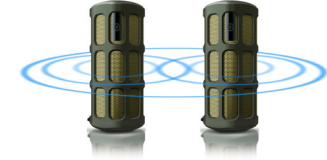

Hareket sensörü

SHOQBOX'ta hareket sensörü bulunur. Bir sonraki veya önceki şarkıya geçmek için sensörü soldan sağa veya sağdan sola hareket ettirmeniz yeterlidir. Müzięi bir saniye duraklatmak için elinizi sensörün üzerine koyun. Müzięi tekrar başlatmak için elinizi tekrar koyun. Kolay el hareketi kontrolü müzięinizi en basit şekilde kontrol etmenizi sağlar.

Dahili mikrofon

Dahili mikrofonu sayesinde aynı zamanda bir hoparlör olarak çalışır. Bir arama geldiğinde, müzik duraklatılarak, hoparlör ile konuşmanıza olanak sağlar.

SB7220/12

Sesli komut

Cihazda farklı dillerde sesli geri bildirim komutu bulunur. Bu komut pil seviyesi veya hoparlörün cihazınıza doğru şekilde takılıp takılmadığına ilişkin anında geri bildirim sağlar.

2 Shoqbox cihazını eşleştirme

2 SHOQBOX hoparlörü stereo sistem Sol ve Sağ kanallarının akıllı sensörüyle eşleştirebilirsiniz. İki hoparlörü yan yana yerleştirin ve ellerinizi aynı anda hoparlör sensörlerinin dış kısmında gezdirin. Parti ve toplantılar için mükemmel. Müzik, filmler ve oyunlardan gelen güçlü stereo sesin keyfini çıkarın.