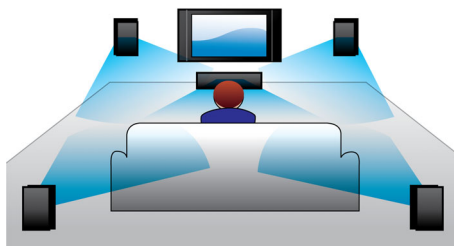

Dolby TrueHD e DTS HD

O Dolby TrueHD e o DTS-HD Master Audio Essential oferecem-lhe o melhor som dos seus discos Blu-ray. O som reproduzido é praticamente indistinguível do som de um estúdio de gravação, pelo que ouvirá exactamente o que os artistas tinham em mente. O Dolby TrueHD e o DTS-HD Master

Audio Essential completam a sua experiência de entretenimento em alta definição.