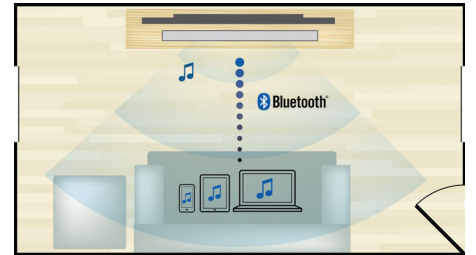

Trådløs Bluetooth-streaming

Trådløs Bluetooth-streaming af musik fra dine musikenheder