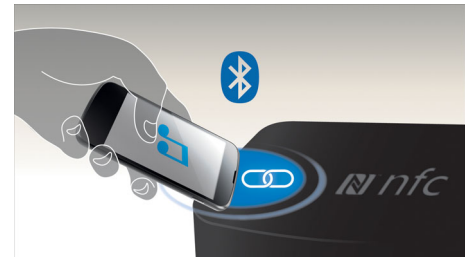

DivX Plus HD-certificeret

DivX Plus HD på din Blu-ray-afspiller og/eller DVD-afspiller leverer det nyeste inden for DivX-teknologi, så du kan se HD-video og -film fra internettet direkte på dit Philips HD TV

Trådløs Bluetooth-streaming

Trådløs Bluetooth-streaming af musik fra dine musikenheder

NFC-teknologi

Det er nemt at parre Bluetooth-enheder med enkelttryks-NFC-teknologi (Near Field Communications). Du skal blot trykke den NFC-aktiverede smartphone eller tablet mod NFC-området på en højttaler for at aktivere højttaleren, starte Bluetooth-parring og begynde at streame musik.