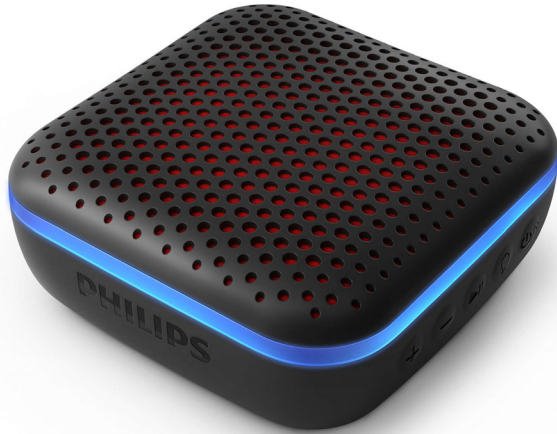

Philips
Ασύρματο ηχείο

Bluetooth®

Ισχύς εξόδου 3 W
10 ώρες χρόνος αναπαραγωγής
Αδιάβροχη προστασία IPX7

TAS2505B

Ζωντανέψτε το πάρτι

Μεταφέρετε το πάρτι οπουδήποτε με αυτό το μικρών διαστάσεων, αδιάβροχο ηχείο που φωτίζει σε συγχρονισμό με τη μουσική. Ο ιμάντας μεταφοράς σας επιτρέπει να το μεταφέρετε παντού, ενώ παρέχει επίσης 10 ώρες χρόνο αναπαραγωγής. Περισσότερο από όσο χρειάζεται για ένα πικνίκ στο πάρτι ή ένα πάρτι στην πισίνα!

Μουσική ή κλήσεις

- Εμβέλεια ασύρματης σύνδεσης έως 20 μ.
- Bluetooth. Μετάδοση μουσικής, podcast και άλλα
- Ενσωματωμένο μικρόφωνο για κλήσεις hands-free

Αδιάβροχο και έτοιμο για πάρτι

- Παθητικός ακτινοβολητής, δυναμικά μπάσα
- Ανθεκτικό και αδιάβροχο σύμφωνα με το πρότυπο IPX7
- Οδηγός 1,75", ζωντανός ήχος
- Χρόνος αναπαραγωγής 10 ώρες, χρόνος φόρτισης 2,5 ώρες

Διασκεδάστε παντού

- Λουράκι μεταφοράς
- Διαστάσεις: 91.5x91x41 χιλ.
- Οι πολύχρωμες λυχνίες LED φωτίζουν στον ρυθμό της μελωδίας
- Διάλεξε τη δική σας χρωματική παλέτα, δείξε το στιλ σου

PHILIPS

Ασύρματο ηχείο

Bluetooth® Ισχύς εξόδου 3 W, 10 ώρες χρόνος αναπαραγωγής, Αδιάβροχη προστασία IPX7

Προδιαγραφές

Ήχος

- Ισχύς (RMS): 3 W
- Σύστημα ήχου: Μονοφωνικός ήχος
- Συχνότητα απόκρισης: 120 Hz - 18 KHz
- Ισχύς εξόδου (Μέγ.): 6 W