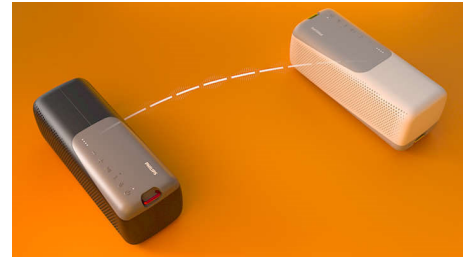

Philips
kabelloser Lautsprecher

IP67 Staub-/Wasserschutz

Großartiger Klang
Integriertes Mikrofon für klare
Anrufe
Bis zu 24 Stunden Musik

TAS7807W

Drehen Sie Ihre Musik auf! Großartiger Sound für jedes Abenteuer.

IP67 Staub-/Wasserschutz

Beim Wandern, am Strand oder Pool – durch die Schutzart IP67 kann dieser Lautsprecher überallhin mitgenommen werden. Die abnehmbare Trageriemens erleichtern den Transport, und mit einer Bluetooth-Reichweite von bis zu 20 Metern verpassen Sie keinen einzigen Beat mehr, auch wenn sich Ihr Telefon weit vom Lautsprecher entfernt befindet.

Bluetooth-Multipoint

Mixen Sie Ihre Playlists für Ihr Training! Dank der Multipoint-Konnektivität von Bluetooth können Sie bis zu zwei Smart-Geräte gleichzeitig mit diesen Lautsprecher verbinden und abwechselnd Musik wiedergeben. Wenn Sie einen Anruf erhalten, können Sie diesen über das integrierte Mikrofon entgegennehmen, ohne das Telefon vom Lautsprecher zu trennen.

Einfache Steuerung

Mit den Tasten am Gehäuse des Lautsprechers können Sie die Lautstärke, die Musikwiedergabe, die Stereokopplung und Bluetooth steuern. Ihr Smartphone soll einen bestimmten Song wiedergeben? Halten Sie die Wiedergabe-/Pausetaste gedrückt, um mit Ihrem Sprachassistenten zu sprechen.