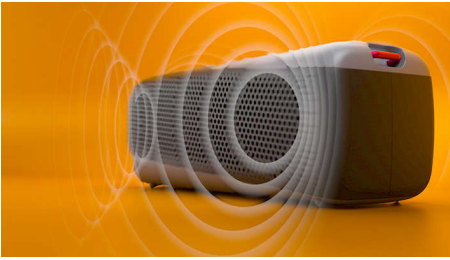

kabelloser Lautsprecher

IP67 Staub-/Wasserschutz Großartiger Klang, Integriertes Mikrofon für klare Anrufe, Bis zu 24 Stunden Musik

Besonderheiten

TAS7807W/00

Großartiger Klang

Im Park oder auf Campingplätzen – nehmen Sie Ihre Musik überallhin mit! Zwei 70-mm-Woofer und zwei Hochtöner sorgen für einen lauten, klaren Sound und sehen dabei fantastisch aus. Möchten Sie noch wilder rocken? Koppeln Sie zwei Lautsprecher, um die Party zu starten.