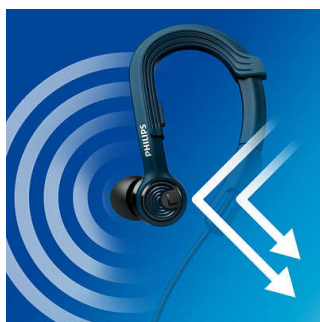

SHQ3400BL/00

Основные особенности

3 размера насадок

Поставляются с тремя парами насадок разного размера, что гарантирует максимально удобную посадку.

Регулируемое заушное крепление

Наушники ActionFit с запатентованным регулируемым заушным креплением обеспечивают надежную посадку и комфорт. Просто поместите крючки за уши и сдвиньте регулируемое крепление вверх или вниз для комфортной посадки. Теперь вы готовы к покорению любых высот и препятствий — наушники останутся на месте, чем бы вы ни занимались.

Сверхпрочный кабель Kevlar®

Конструкция наушников ActionFit разрабатывалась для гарантии прочности и надежности. Кевларовый кабель хорошо защищен от износа и поломок и рассчитан на использование в жестких условиях во время тренировок.

Превосходное звучание

8,6-мм излучатели обеспечивают великолепное звучание, которое помогает достичь превосходных результатов.

Шумоизоляция

Наушники-вкладыши обеспечивают плотное прилегание к стенкам слухового