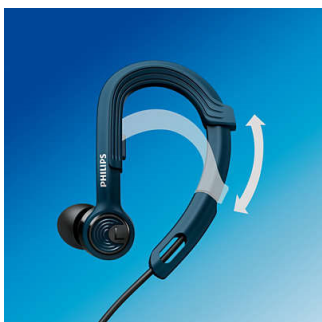

SHQ3400BL/00

Основные особенности

3 размера насадок

Поставляются с тремя парами насадок разного размера, что гарантирует максимально удобную посадку.

Регулируемое заушное крепление

Наушники ActionFit с запатентованным регулируемым заушным креплением обеспечивают надежную посадку и комфорт. Просто поместите крючки за уши и сдвиньте регулируемое крепление вверх или вниз для комфортной посадки. Теперь вы готовы к покорению любых высот и препятствий — наушники останутся на месте, чем бы вы ни занимались.