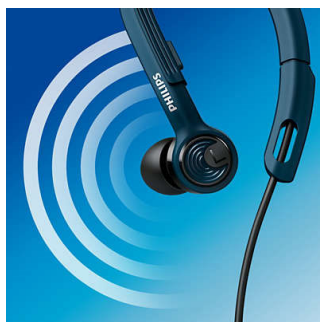

Превосходное звучание

8,6-мм излучатели обеспечивают великолепное звучание, которое помогает достичь превосходных результатов.