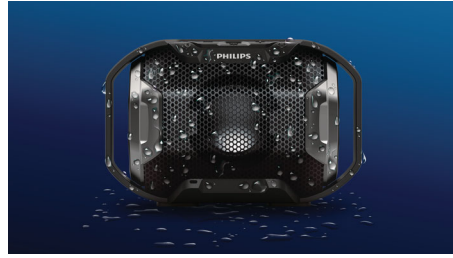

### Ritmos potentes

Gracias a su altavoz frontal de 1,5 pulg. y los grandes altavoces de bajos dobles a los laterales para proporcionar más bajos y un mayor alcance, ShoqBox SB300 aún potencia y una increíble precisión.

### Resistente en exteriores

Diseñado con la resistencia suficiente para resistir cualquier aventura. Llévalo a la calle o a cualquier otro lugar. Este altavoz puede con todo. Cumple con los estrictos estándares IPX7 de resistencia al agua, por lo que puedes incluso sumergirlo debajo del agua, hasta un metro de profundidad durante 30 minutos. Además, si el altavoz se te cae, no te preocupes, está diseñado a prueba de golpes.