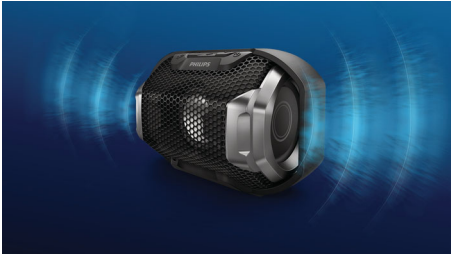

## Ritmos sorprendentes, luces brillantes

Prepárate para disfrutar del ritmo. Philips ShoqBox SB300 ofrece graves intensos y explosivos con sus altavoces de graves dobles. Amplifica la energía con luces que parpadean en función del ritmo. Duradero, resistente al agua y a los golpes, te permite llevar la fiesta donde tú quieras.

### **Ritmo increíblemente potente**

- Sonido potente a través de altavoz de activación frontal
- Ritmos potentes con radiadores de graves dobles

### **Disfruta de tus fiestas en cualquier lugar**

- ¡Anima la fiesta! Luces multicolores que brillan al ritmo de la música
- Diseñado para resistir en exteriores, a prueba de golpes y resistente al agua
- Batería recargable integrada para mantener el ritmo de la fiesta

### Ritmos potentes

Gracias a su altavoz frontal de 1,5 pulg. y los grandes altavoces de bajos dobles a los laterales para proporcionar más bajos y un mayor alcance, ShoqBox SB300 aún potencia y una increíble precisión.