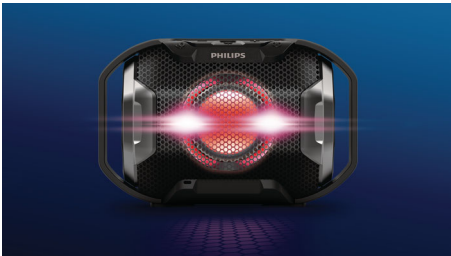

Luces que parpadean

Disfruta de las luces y siente la potencia del ritmo y de los brillantes destellos. Varios colores parpadean al ritmo de la música para animar la fiesta y añadir otra dimensión. Si prefieres bailar en la oscuridad, también puedes hacerlo: pulsa el interruptor y apaga las luces.