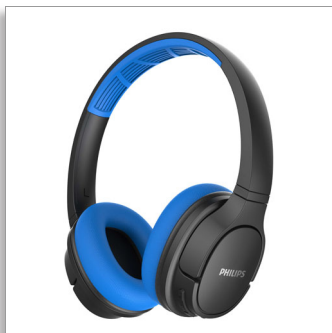

Philips
Draadloze hoofdtelefoon

40 mm drivers/gesloten
achterkant

Voor over het oor
Zweet- en waterbestendig

TASH402BL

Blijf koel.

Ook al is het superheet.

Verpletter uw persoonlijke records met deze draadloze, zweetbestendige on-ear-sporthoofdtelefoon. Ze zijn licht en comfortabel en bieden 20 uur afspeeltijd na slechts één keer te zijn opladen. De oorkussens houden u gefocust wanneer het warm wordt.

Van workout-afspeellijst naar belangrijk telefoongesprek

- 40 mm neodymium-luidsprekerdrivers
- Gedetailleerd geluid. Goede bas. Geweldige passieve geluidsisolatie
- Slimme koppeling. Uw Bluetooth-apparaat automatisch zoeken

20 uur afspeeltijd. Coole oorschelpen.

- 20 uur afspeeltijd
- Koelende oorschelpen. Train hard. Blijf koel
- Opvouwbaar ontwerp. Eenvoudig opbergen
- IPX4, zweet- en waterbestendig
- Snel opladen. 10 minuten opladen voor 2 uur afspelen

Afmetingen van het product

- Hoogte: 18 cm
- Breedte: 17 cm
- Diepte: 4.5 cm
- Gewicht: 0.17 kg

Accessoires

- Snelstartgids
- USB-kabel: Inbegrepen voor opladen

Ontwerp/Design

- Kleur: Blauw

Kenmerken

20 uur afspeeltijd