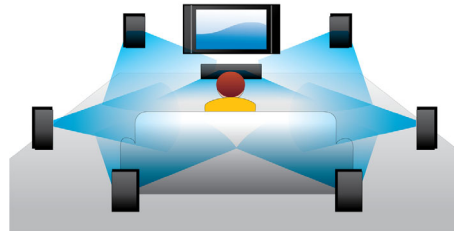

PHILIPS

In evidenza

Riproduzione Blu-ray

I dischi Blu-ray possono contenere dati ad alta definizione tra cui immagini con risoluzione 1920 x 1080. Le immagini prendono vita grazie a dettagli definiti, movimenti più fluidi e chiarezza di altissima qualità. Il formato Blu-ray consente anche di trasportare audio surround non compresso in modo che l'esperienza sonora sia davvero reale. L'alta capacità dei dischi Blu-ray consente anche di integrare numerose opzioni interattive. La navigazione scorrevole durante la riproduzione e altre funzioni interessanti come i menu a comparsa conferiscono un nuovo significato all'Home Entertainment.

precedenti dei video DivX fino a 1080p. DivX Plus HD per video digitali HD.

Dolby TrueHD

La funzione Dolby TrueHD offre un audio insuperabile tramite Blu-ray Disc. L'audio che viene riprodotto è praticamente identico a quello di uno studio di registrazione, quindi puoi ascoltare l'essenza del suono così come è stato creato all'origine. Dolby TrueHD completa la tua esperienza di intrattenimento ad alta definizione.

Riproduzione di DVD con upscaling video

HDMI 1080p con upscaling offre immagini nitide come il cristallo. Ora puoi guardare i film in DVD a risoluzione standard ad altissima definizione, visualizzando maggiori dettagli e immagini più reali. La scansione progressiva (rappresentata da "p" in "1080p") elimina le righe tipiche degli schermi TV, garantendoti immagini straordinariamente nitide. Inoltre, HDMI è in grado di effettuare una connessione digitale diretta che supporta segnali video HD