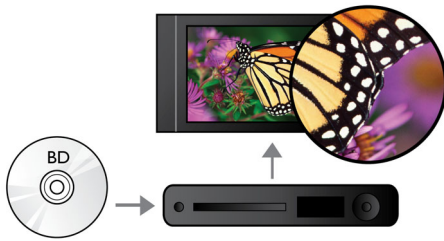

PHILIPS

In evidenza

Riproduzione Blu-ray

I dischi Blu-ray possono contenere dati ad alta definizione tra cui immagini con risoluzione 1920 x 1080. Le immagini prendono vita grazie a dettagli definiti, movimenti più fluidi e chiarezza di altissima qualità. Il formato Blu-ray consente anche di trasportare audio surround non compresso in modo che l'esperienza sonora sia davvero reale. L'alta capacità dei dischi Blu-ray consente anche di integrare numerose opzioni interattive. La navigazione scorrevole durante la riproduzione e altre funzioni interessanti come i menu a comparsa conferiscono un nuovo significato all'Home Entertainment.

precedenti dei video DivX fino a 1080p. DivX Plus HD per video digitali HD.

Dolby TrueHD

La funzione Dolby TrueHD offre un audio insuperabile tramite Blu-ray Disc. L'audio che viene riprodotto è praticamente identico a quello di uno studio di registrazione, quindi puoi ascoltare l'essenza del suono così come è stato creato all'origine. Dolby TrueHD completa la tua esperienza di intrattenimento ad alta definizione.