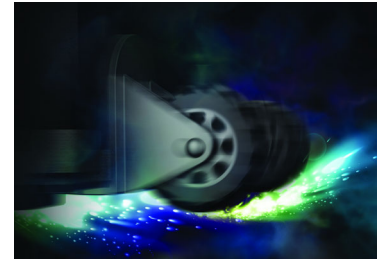

Ručke i kotačići

Nosite snažni zvuk gdje god je potreban, na kat, u prizemlje, u zatvoreni prostor ili vani. NITRO audio rješenja lako je držati u kući zahvaljujući njihovim dimenzijama i mogućnostima urednog smještanja te praktičnoj integraciji kontrola. Povežite ih s televizorom ili računalom kako bi doživljaj bio veći te kako bi glazba i filmovi zvučali snažnije nego ikada. Možete ih i premjestiti vani zahvaljujući ugrađenim ručkama i kotačićima te ih tako pretvoriti u vrhunski zvučni sustav za zabavu na otvorenom.