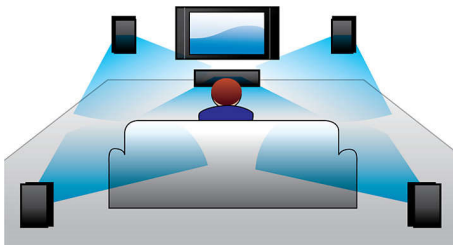

Основные особенности

Dolby Digital

Dolby Digital, один из ведущих стандартов многоканального звука в мире, задействует те же принципы, что и при естественной обработке звука человеческим ухом, поэтому вы слышите объемное звучание превосходного качества с реалистичными пространственными аллюзиями.

Общая мощность 2x25 Вт (RMS/50W)

Общая мощность 2x25 Вт (RMS/50W)