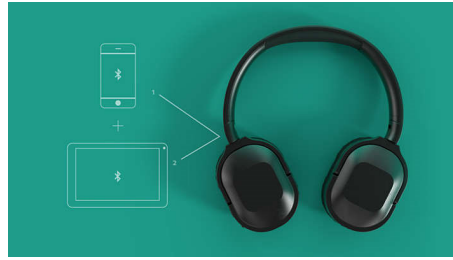

ความเบาสบายสำหรับการฟังเพลงและการโทร

- ตัวรับนี้โอไดเมียม 32 มม. อันตรงพลัง
- การควบคุมแบบบูรณาการ การโทรที่ชัดเจน
- เรียกใช้ผู้ช่วยส่วนตัวผ่านการสั่งงานด้วยเสียงอย่างง่ายดาย

PHILIPS

หูฟังไร้สาย

การจัดเสียงรบกวน บางและเบา, การจับคู่แบบหลายจุด

ไฮไลต์

การจัดเสียงรบกวน

ต้องการลดเสียงรบกวนขณะเดินทางหรือไม่
ไมโครโฟนภายในที่ครอบหูของหูฟังแบบครอบ
หูไร้สายนี้จะกรองเสียงเครื่องยนต์ที่คุณไม่ต้องก
การออกไป
ดังนั้นคุณจึงมีอิสระที่จะอยู่กับที่ทำงานของคุณ
ขึ้นชอบ

Bluetooth แบบหลายจุด

ปรับปรุงวันทำงานของคุณ
หูฟังไร้สายเหล่านี้สามารถเชื่อมต่อกับอุปกรณ์
Bluetooth สองเครื่องพร้อมกัน
และสลับไปมาระหว่างอุปกรณ์เหล่านี้ตามที่คุณ
ต้องการ
คุณจึงสามารถฟังเพลงจากแล็ปท็อปและรับสาย
จากโทรศัพท์ของคุณได้

ควบคุมและจับคู่ได้ง่าย

ปุ่มและแป้นหมุนบนที่ครอบหูช่วยให้คุณหยุดการ
การเพลง รับสาย ควบคุมระดับเสียง
และปลูกระบบสัญญาณด้วยเสียงของโทรศัพท์แบบ
บชั่วคราว การโทรจะไต่ยินเสียงดีและชัดเจน
และคุณสามารถจับคู่หูฟังกับอุปกรณ์สองเครื่อง
พร้อมกันได้