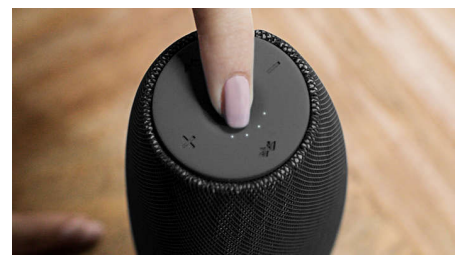

Indikátor baterie

Konečně Bluetooth reproduktor, který jednoduchým a jasným způsobem zobrazuje zbývající kapacitu. S reproduktorem EverPlay jen stisknete tlačítko napájení a vidíte, kolik baterie zbývá.

USB popruh

Dobíjení nebylo nikdy tak snadné. Když začíná docházet energie, použijte šikvový USB dobíjecí kabel s popruhem 2 v 1. Zapojte ho pro nabíjení, nebo ho použijte k připevnění reproduktoru k tašce pro snadné přenášení.