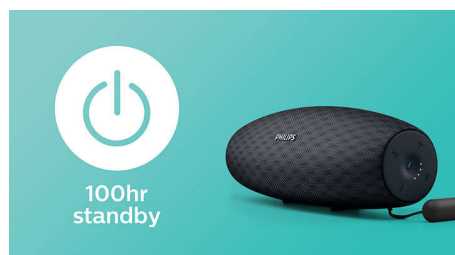

Pohotovostní doba 100 h

Inteligentní pohotovostní režim EverPlay nabízí neuvěřitelných 100 hodin pohotovosti a reproduktor můžete probudit jednoduše pomocí chytrého zařízení.

Vestavěný mikrofon

Díky vestavěnému mikrofonu funguje tento reproduktor také jako hlasitý telefon. Při příchozím hovoru se hudba ztlumí a můžete

mluvit přes reproduktor. Můžete zavolat na obchodní schůzku. Nebo zavolat známému z večírku. Ať tak nebo tak, funguje to skvěle.