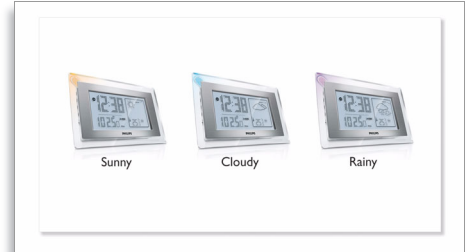

Philips
Klokkeradio med
værvarsel

AJ210

Informasjon om været med et tastetrykk

La oss presentere deg for din personlige meteorolog. Den kompakte AJ210 har grafiske væranimasjoner og indikatorer i flere farger. Den spiller digitale melodier og har en behagelig, dobbel vekkealarm. Den er smart, men enkel, så du kan planlegge hver dag.

- Våkne til favorittsangen på radio eller en summealarm
- Gradvis oppvåkning med økende alarmvolum
- To vekketidinnstillinger

Lett å bruke

- Sleep timer slår automatisk av radioen på et forhåndsangitt tidspunkt
- Stor bakklyst LCD-skjerm for behagelig visning under forhold med lite lys

Høydepunkter

Vis værmelding

Vis værmelding med grafiske animasjoner

Lysindikator med flere farger

Denne tøffe flerfargede værindikatoren lyser opp i mange forskjellige farger avhengig av værforholdene. Fra oransje på solskinnsdager, blått på overskyede dager eller lilla på regntunge dager, du kan se hvordan været er selv om du står et stykke unna klokkeradioen.