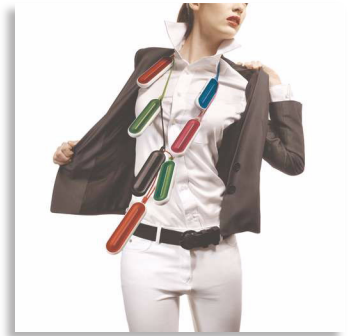

Philips
Coluna MP3 portátil

Universal

SBA1600BLK

Som estéreo em movimento

a partir de uma coluna divertida em tamanho de bolso

Mexa-se com a sua música! Desfrute do som estéreo em qualquer lugar graças a uma coluna de viagem com pilha de durabilidade excepcional. Prenda o cabo de entrada para usar como correia para uma portabilidade fácil. No interior, o amplificador digital elimina a interferência de telemóveis.

Desfrute da sua música em estéreo

- Design leve e portátil para desfrutar da música a qualquer hora
- Tecnologia bloqueadora de telemóveis para som sem estática
- Amplificador digital de classe 'D' para som de qualidade
- Universal: funciona a partir da entrada de auscultadores de 3,5 mm do seu dispositivo

Leve a sua música consigo

- Alimentação a pilhas para portabilidade
- 40 horas de reprodução contínua para diversão sem preocupações
- Cabo de entrada transforma-se em correia para uma fácil portabilidade

PHILIPS
sense and simplicity