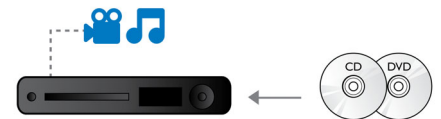

Nauti elokuvista ja musiikista

Nauti CD- ja DVD-levyjen elokuvista ja musiikista