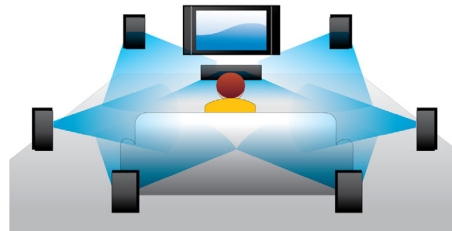

Dolby TrueHD

Dolby TrueHD tarjoaa upean äänen Blu-ray-levyiltä. Äänentoisto on käytännössä studiomasternauhan tasoa, joten kuulet taatusti äännet sellaisina kuin ne on tarkoitettu. Dolby TrueHD täydentää katsomis- ja kuuntelukokemuksesi.