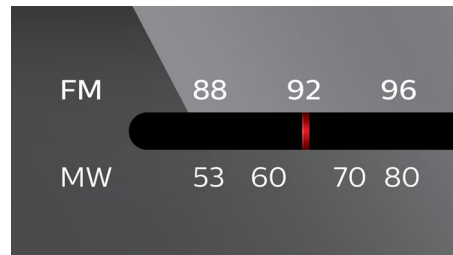

FM/MW tuner

FM/MW (AM) stereo prijemnik

Specifikacije

Audio reprodukcija

- Mediji za reprodukciju: MP3 CD, CD, CD-R, CD-RW, WMA-CD
- Načini reprodukcije: brzo premotavanje naprijed/natrag, traženje sljedećeg/prethodnog zapisa, ponavljanje/nasumično/programirano

Prijemnik/prijem/odašiljanje

- Antena: FM antena
- Frekvencijski pojas tunera: FM, MW

Zvuk

- Sustav zvuka: stereo
- Kontrola glasnoće: kotačić (analogni)
- Izlazna snaga: 2 x 1 W RMS

Zvučnici

- Br. ugrađenih zvučnika: 2
- Završna obrada rešetke zvučnika: metal

Udobnost

- Vrsta zaslona: LCD zaslon
- Brojke na zaslonu: 3
- Vrsta punjača: gornji

Mogućnost povezivanja

- MP3 Link: Linijski stereo ulaz od 3,5 mm

Snaga

- Vrsta baterije: Veličina C (LR14)
- Napon baterije: 1,5 V
- Napajanje: 220 - 240 V
- Broj baterija: 6

Dodatna oprema

- Kabeli/povezivanje: linijski stereo ulaz od 3,5 mm, mrežni kabel
- Korisnički priručnik: višejezični
- Jamstvo: Knjižica s međunarodnim jamstvom

Dimenzije

- Bruto masa: 2,4 kg
- Dubina ambalaže: 139 mm
- Visina ambalaže: 262 mm
- Širina ambalaže: 371 mm
- Masa: 1,9 kg
- Dubina glavne jedinice: 236 mm
- Visina glavne jedinice: 122 mm
- Širina glavne jedinice: 341 mm

Datum izdavanja
2015-06-11

Versija: 2.0.5

12 NC: 8670 000 62123
EAN: 87 12581 53761 6

© 2015 Koninklijke Philips N.V.
Sva prava pridržana.

Specifikacije su podložne promjeni bez prethodne obavijesti. Trgovačke marke su u vlasništvu tvrtke Koninklijke Philips N.V. ili njihovih odgovarajućih vlasnika.

www.philips.com