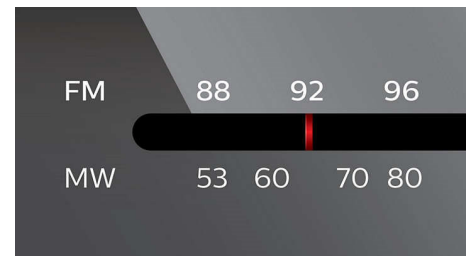

FM/MW tuner

FM/MW (AM) stereo prijemnik